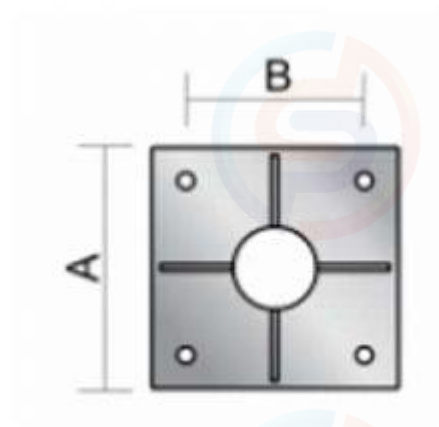

**Iluminação
Pública**

Base BQ-01

Base Quadrada

Base BQ-01

BQ-01	◆	◆ Base Quadrada	◆
Medida Total - A	200x200mm	280x280mm	330x330mm
Distância / Furos - B	130x130mm	205x205mm	260x260mm
Diâmetro do Furo	16mm	25mm	25mm