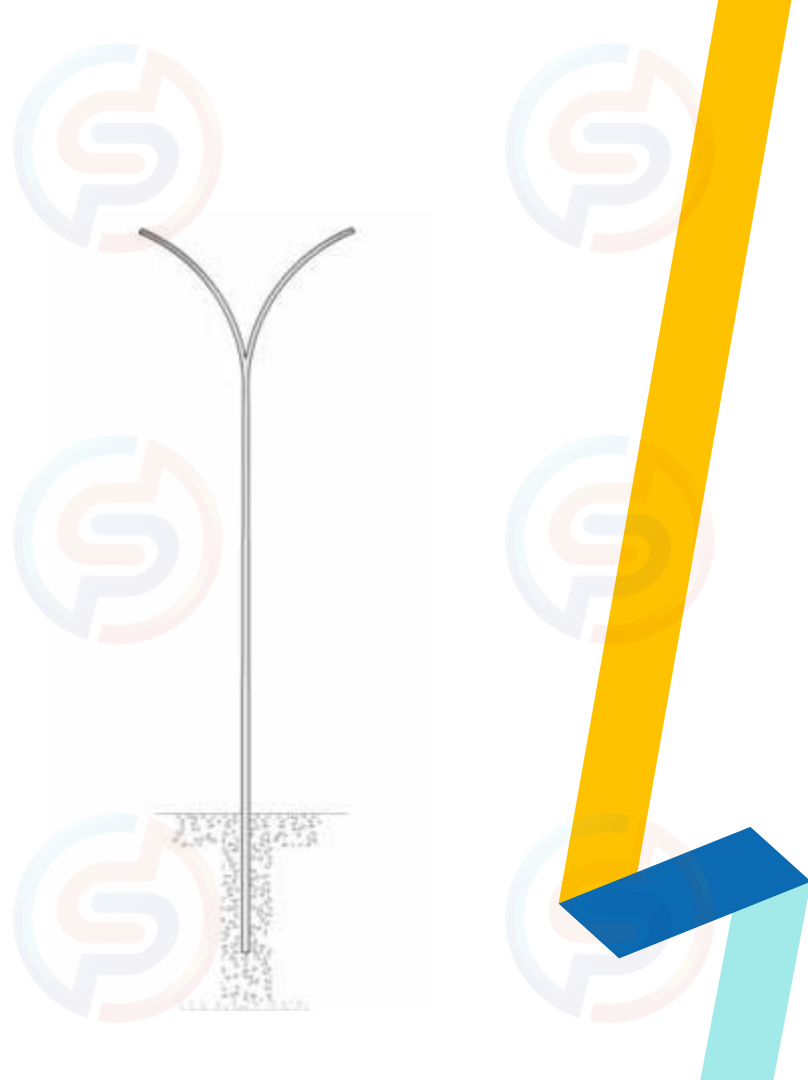

**Iluminação
Pública**

Poste DP-755

Poste Curvo Duplo Engastado em aço pintado e ou galvanizado à fogo.

	Flange (Poste)			Engaste
Referência	Altura (m)	Topo (mm)	Base (mm)	Engaste do Poste (mm)
DP-755-6	6	60,30	88,90	600
DP-755-7	7	60,30	101,60	1000
DP-755-8	8	60,30	101,60	1000
DP-755-9	9	60,30	114,30	1000
DP-755-10	10	60,30	114,30	1000
DP-755-12	12	60,30	127,30	1000