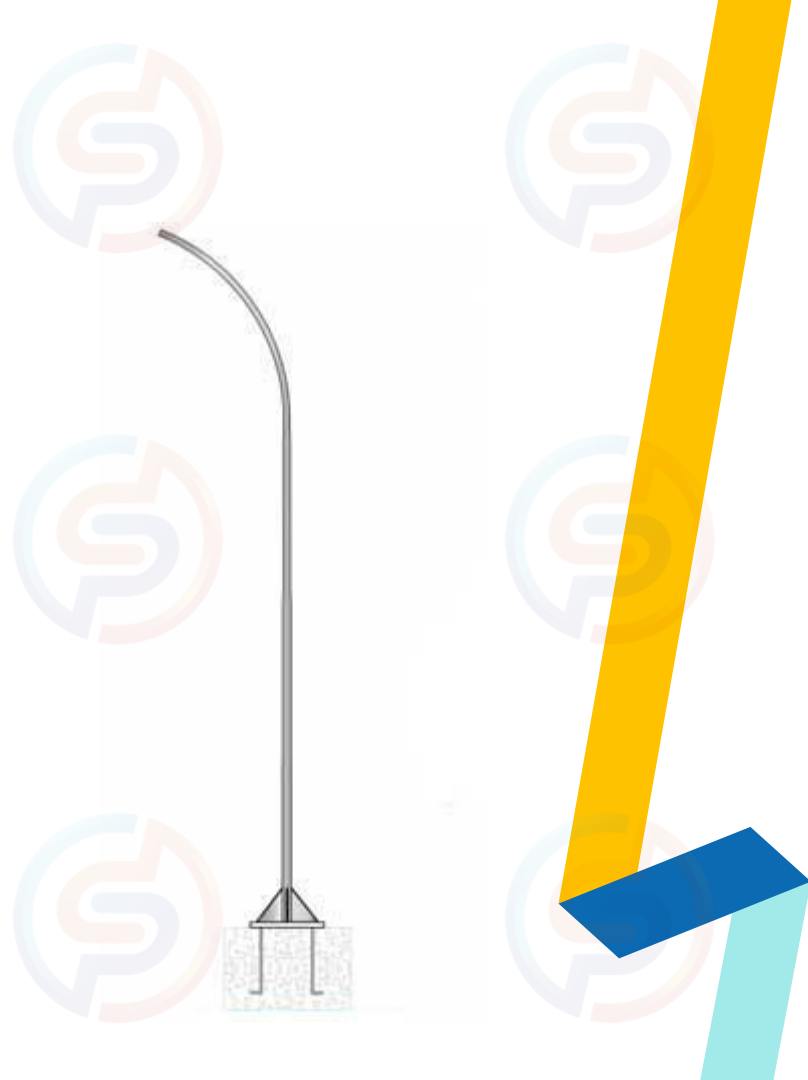

**Iluminação
Pública**

Poste DP-740

Poste Curvo Flangeado em aço pintado e ou galvanizado à fogo.

	Engaste (Poste)	Flange (Base)			
Referência	Altura (m)	Topo (mm)	Base (mm)	Medida (mm)	Distância dos Furos (mm)
DP-740-6	6	60,30	88,90	200	130
DP-740-7	7	60,30	101,60	280	205
DP-740-8	8	60,30	101,60	280	205
DP-740-9	9	60,30	114,30	280	205
DP-740-10	10	60,30	114,30	280	205
DP-740-12	12	60,30	127,30	330	260